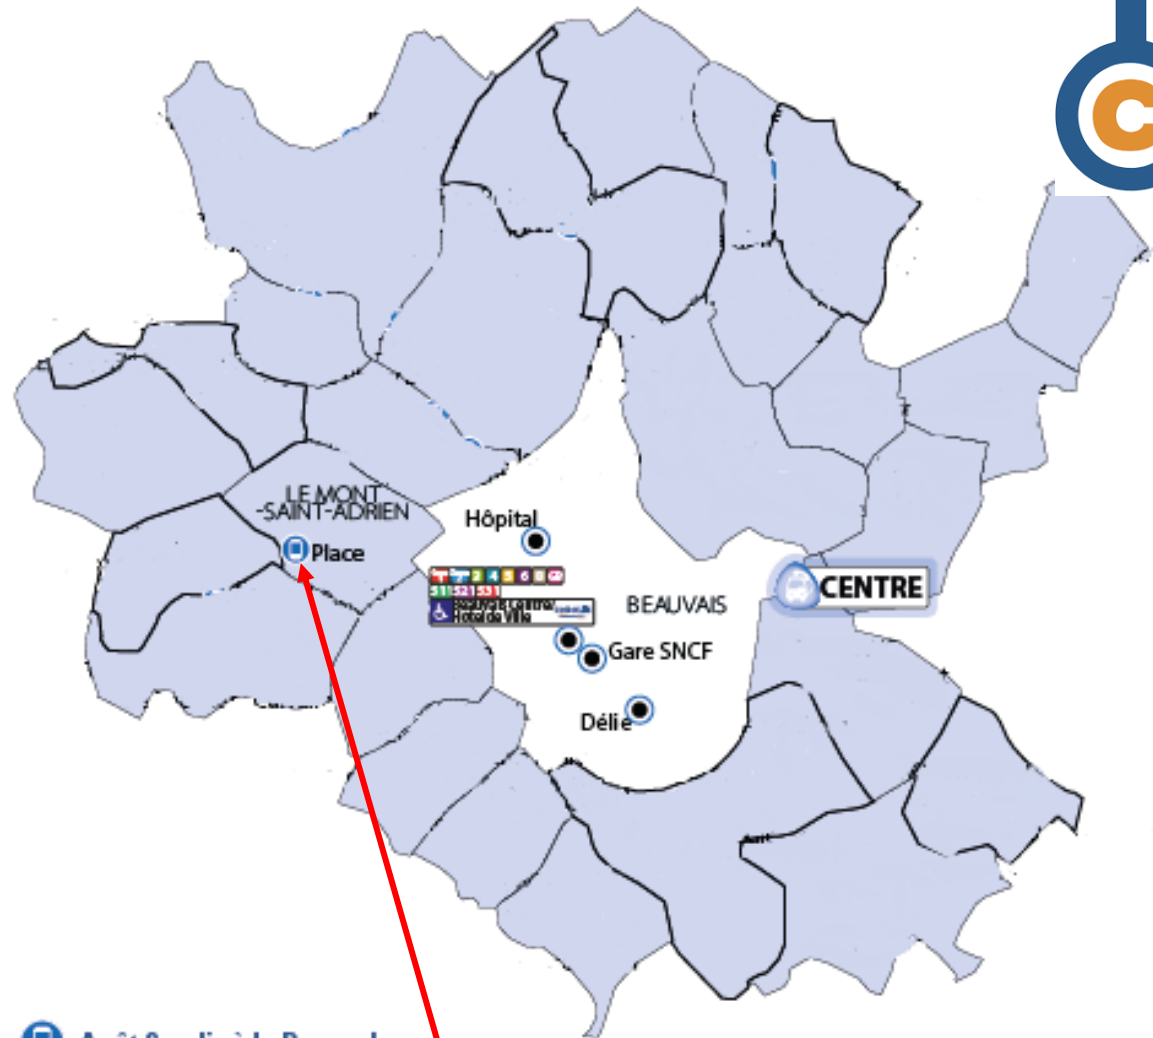

Corolis à la Demande est un service de transport à la demande qui offre une possibilité de déplacement depuis chaque commune du territoire vers le pôle de services et commerces le plus proche.

Corolis à la Demande, comment ça marche ?

Choisissez votre arrêt **Corolis à la Demande**

Les arrêts **Corolis à la Demande** sont représentés par ce pictogramme sur le plan.

Choisissez votre arrêt de rabattement

Les arrêts de rabattement du service **Corolis à la Demande** de la zone Centre sont :

- Hôtel de ville,
- Gare SNCF,
- Hôpital,
- Délie.

Ils sont représentés par ce pictogramme sur le plan.

Et inversement pour le trajet retour.

Seuls les trajets entre un arrêt Corolis à la Demande et un arrêt de rabattement de la même zone sont autorisés.

Choisissez votre horaire d'arrivée à Beauvais dans le tableau horaire. ★

nous vous communiquerons votre horaire de prise en charge lors de votre réservation.

Réservez votre transport

jusqu'à 4 semaines à l'avance en contactant l'agence Oise Mobilité au :

0 970 150 150

ou par mail à :

reservation-tad@oise-mobilite.fr

- Pour un trajet du mardi au samedi, réservez au plus tard la veille avant 17h.
- Pour un trajet le lundi, réservez au plus tard le samedi avant 12h00.

Un véhicule vient vous chercher à l'arrêt et à l'horaire prévus.

Payez 1€ et empruntez le réseau Corolis toute la journée comme vous le souhaitez :

- auprès du conducteur,
- par SMS en envoyant « BUT » au 93 060,
- via l'application **mticket Oise**.

Arrêt Corolis à la Demande

Arrêt de rabattement

PLACE DU VIEUX PUIES